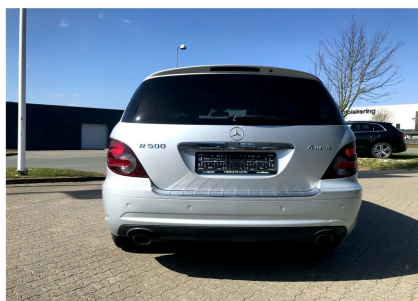

Mercedes R500 · 5,0 · aut. 4Matic

Pris: 189.000,-

Type:	Personvogn
Modelår:	2006
1. indreg:	05/2006
Kilometer:	109.000 km.
Brændstof:	Benzin
Farve:	Sølvmetal
Antal døre:	5

Denne bil skal opleves!! Særdeles flot og utrolig velholdt 1-ejers bil med lavt km. aut. · 18" alufælge · 2 zone klima · fjernb. c.lås · parkeringssensor (for) · parkeringssensor (bag) · fartpilot · udv. temp. måler · regnsensor · sædevarme · el indst. førersæde · glastag · 4x el-ruder · el-klapbare sidespejle · nøglefri betjening · automatisk parkerings system · isofix · kopholder · læderindtræk · læderrat · lygtevasker · xenonlys · 6 airbags · abs · antispin · esp · servo · 1 ejer · ikke ryger · nysynet · service ok · aftag. træk

Motor	Ydelse	Transmission	Mål	Økonomi
Volume: 5,0	Effekt: 306 HK.	4-hjulstræk	Længde: 492 cm.	Tank: l.
Cylinder: 8	Moment: 460	Gear: Automatgear	Bredde: 192 cm.	Km/l: 7,3 l.
Antal ventiler: 24	Topfart: 245 ktm/t.		Højde: 166 cm	Ejeravgift:
	0-100 km/t.: 6,9 sek.		Vægt: 2.050 kg.	DKK 11.740
				Produktionsår:
				-