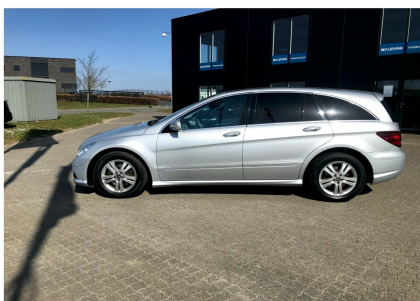

Mercedes R500 · 5,0 · aut. 4Matic

Pris: 189.000,-

Type:	Personvogn
Modelår:	2006
1. indreg:	05/2006
Kilometer:	109.000 km.
Brændstof:	Benzin
Farve:	Sølvmetal
Antal døre:	5

Denne bil skal opleves!! Særdeles flot og utrolig velholdt 1-ejers bil med lavt km. aut. · 18" alufælge · 2 zone klima · fjernb. c.lås · parkeringssensor (for) · parkeringssensor (bag) · fartpilot · udv. temp. måler · regnsensor · sædevarme · el indst. førersæde · glastag · 4x el-ruder · el-klapbare sidespejle · nøglefri betjening · automatisk parkerings system · isofix · kopholder · læderindtræk · læderrat · lygtevasker · xenonlys · 6 airbags · abs · antispin · esp · servo · 1 ejer · ikke ryger · nysynet · service ok · aftag. træk

Motor	Ydelse	Transmission	Mål	Økonomi
Volume: 5,0	Effekt: 306 HK.	4-hjulstræk	Længde: 492 cm.	Tank: l.
Cylinder: 8	Moment: 460	Gear: Automatgear	Bredde: 192 cm.	Km/l: 7,3 l.
Antal ventiler: 24	Topfart: 245 ktm/t.		Højde: 166 cm	Ejeravgift:
	0-100 km/t.: 6,9 sek.		Vægt: 2.050 kg.	DKK 11.740
				Produktionsår:
				-